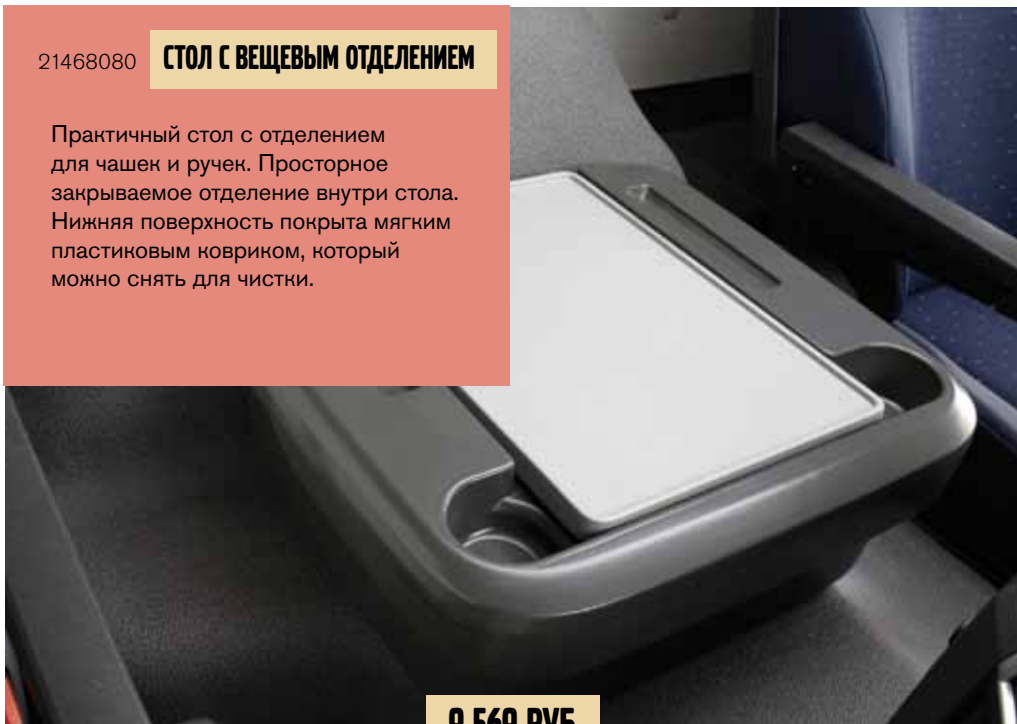

ОТ 9 133 РУБ

ПНЕВМАТИЧЕСКИЙ КЛАКСОН

Двойные пневматические клаксоны устанавливаются на крыше и подключаются к электронной и пневматической системе грузового автомобиля.

ЦЕНЫ СНИЖЕНЫ

21468080

СТОЛ С ВЕЩЕВЫМ ОТДЕЛЕНИЕМ

Практичный стол с отделением для чашек и ручек. Просторное закрываемое отделение внутри стола. Нижняя поверхность покрыта мягким пластиковым ковриком, который можно снять для чистки.

9 569 РУБ

20409832

ПЛАНШЕТ ДЛЯ ПИСЬМА